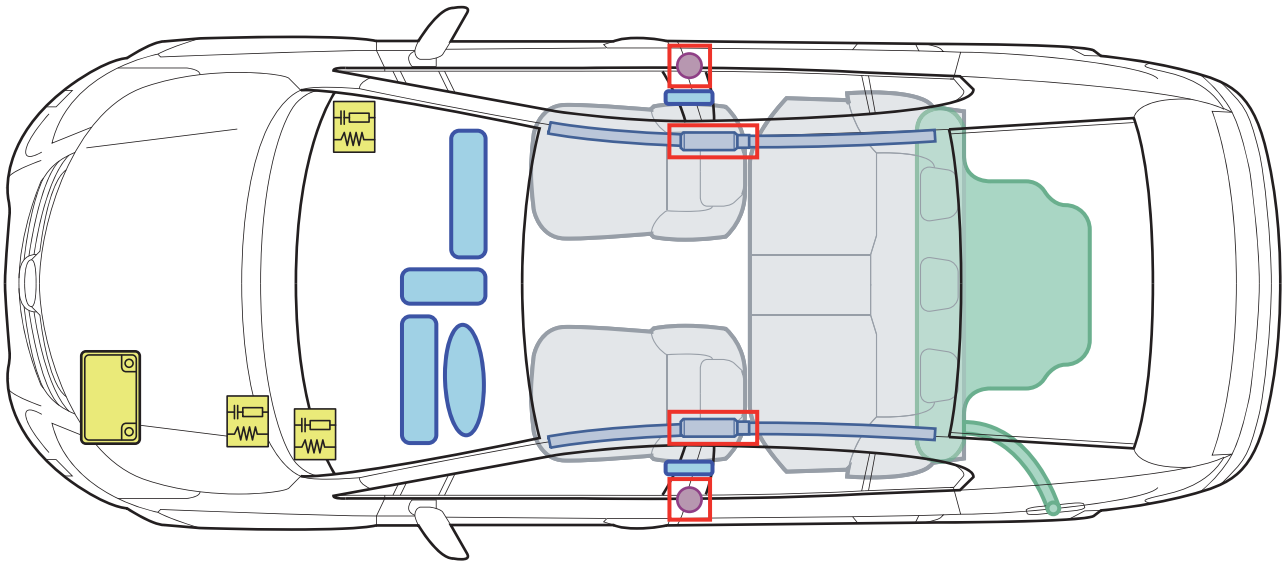

## Legende

	Airbag		Karosserie- verstärkung		Steuergerät
	Gas- generator		Gasdruck- dämpfer		12 Volt- Batterie
	Gurtstraffer		Kraftstoff- tank		

A

Toyota Avensis (T27 Sedan 4-Türer)