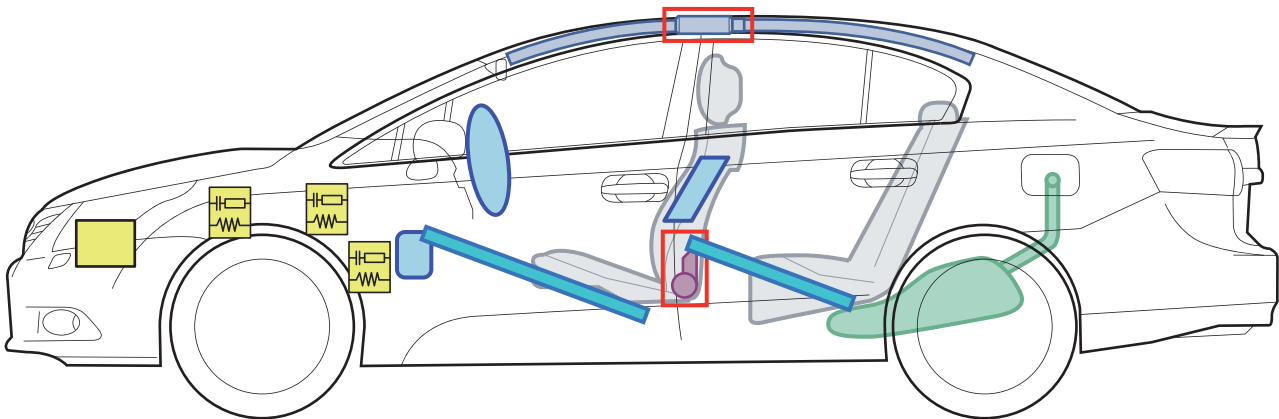

# Toyota Avensis

(T27 Sedan 4-Türer, ab 2008)

## Legende

	Airbag		Karosserie- verstärkung		Steuergerät
	Gas- generator		Gasdruck- dämpfer		12 Volt- Batterie
	Gurtstraffer		Kraftstoff- tank		

A

Toyota Avensis (T27 Sedan 4-Türer)