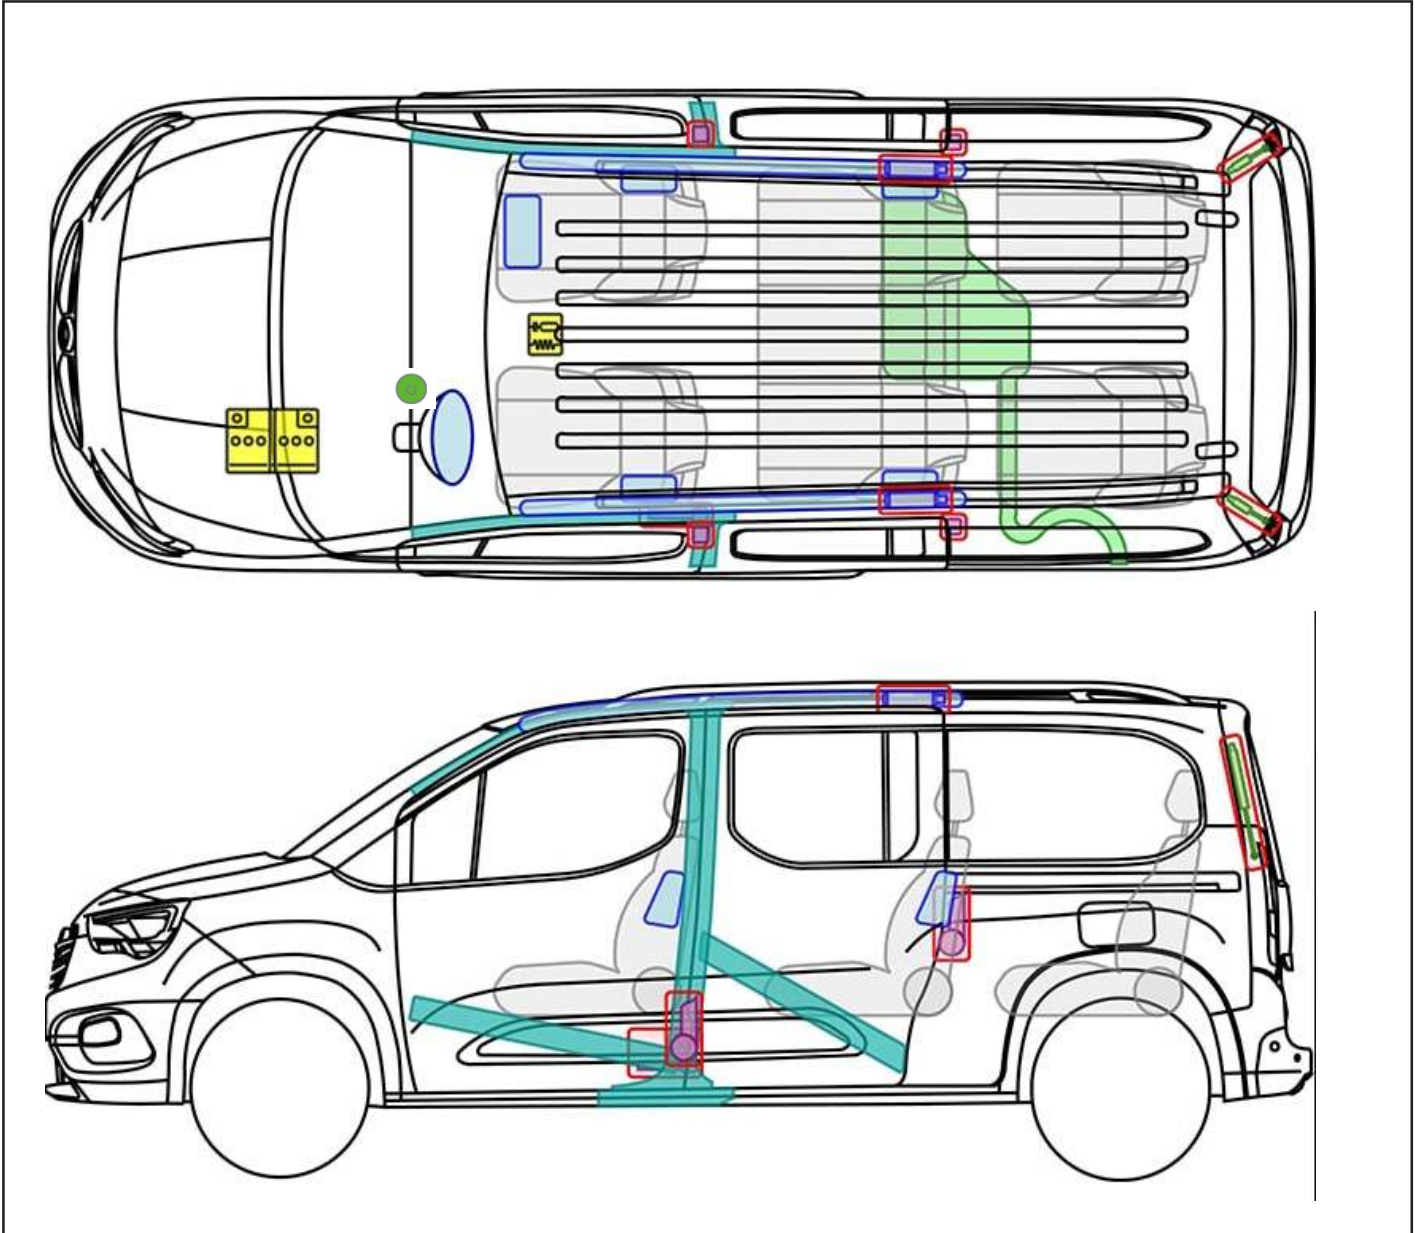

**PROACE  
CITY  
VERSO**  
LHD  
2020

	Zündschalter		Sicherungskasten		12V Batterie
	Airbag (incl. Gasgenerator)		Gasgenerator		Airbag Steuergerät
	Karosserie Verstärkungen		Kraftstofftank		Gasdruck Dämpfer
	Gurtstraffer (Gasgenerator)				
-	-	-	-	-	-