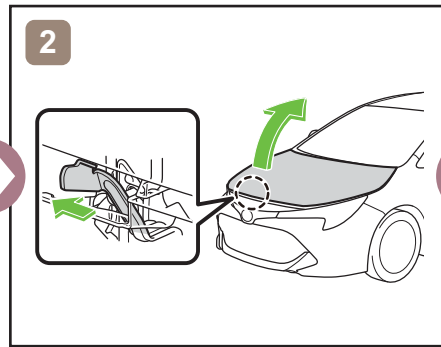

COROLLA

Fließheck
ZE1HE (EU,M)
ab 12.2018

	Zündschalter		Sicherungskasten		12V Batterie
	Airbag		Gasgenerator		Kraftstofftank
	Gasdruckdämpfer		Gurtstraffer		Karosserieverstärkung
	Steuergerät				

Fahreug ausser Betrieb setzen

oder

Zugang 12V-Batterie

Hinweise zum Transport