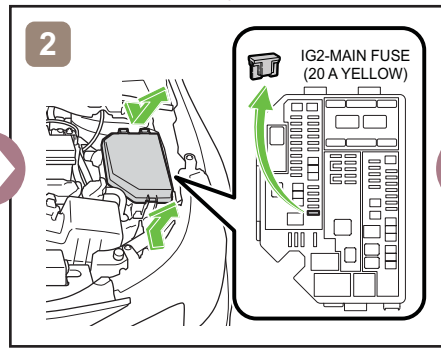

COROLLA

Fließheck
ZE1HE (EU,M)
ab 12.2018

	Zündschalter		Sicherungskasten		12V Batterie
	Airbag		Gasgenerator		Kraftstofftank
	Gasdruckdämpfer		Gurtstraffer		Karosserieverstärkung
	Steuergerät				

Fahreug ausser Betrieb setzen

oder

Zugang 12V-Batterie

Hinweise zum Transport