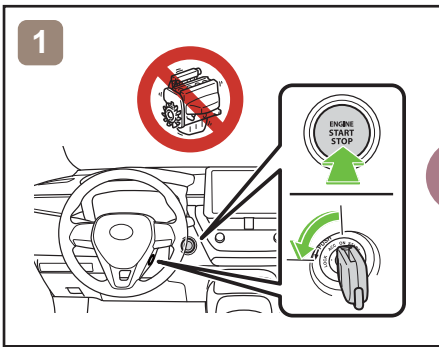

COROLLA

Fließheck
ZE1HE (EU,M)
ab 12.2018

	Zündschalter		Sicherungskasten		12V Batterie
	Airbag		Gasgenerator		Kraftstofftank
	Gasdruckdämpfer		Gurtstraffer		Karosserieverstärkung
	Steuergerät				

Fahreug ausser Betrieb setzen

oder

Zugang 12V-Batterie

Hinweise zum Transport