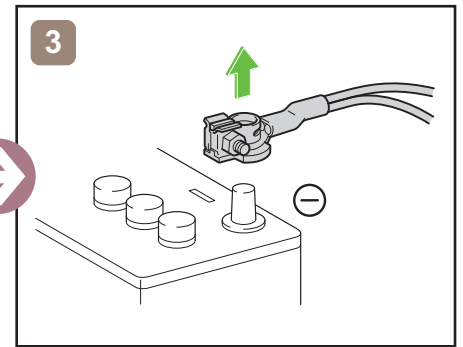

COROLLA

Fließheck
ZE1HE (EU,M)
ab 12.2018

	Zündschalter		Sicherungskasten		12V Batterie
	Airbag		Gasgenerator		Kraftstofftank
	Gasdruckdämpfer		Gurtstraffer		Karosserieverstärkung
	Steuergerät				

Fahreug ausser Betrieb setzen

oder

Zugang 12V-Batterie

Hinweise zum Transport