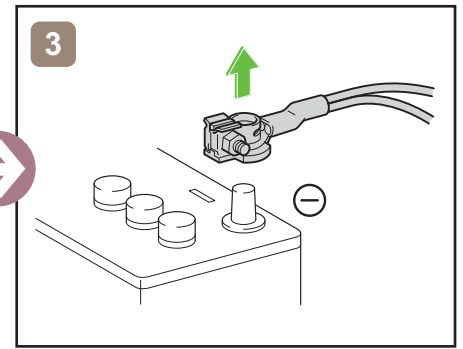

COROLLA

Fließheck
ZE1HE (EU,M)
ab 12.2018

	Zündschalter		Sicherungskasten		12V Batterie
	Airbag		Gasgenerator		Kraftstofftank
	Gasdruckdämpfer		Gurtstraffer		Karosserieverstärkung
	Steuergerät				

Fahreug ausser Betrieb setzen

oder

Zugang 12V-Batterie

Hinweise zum Transport