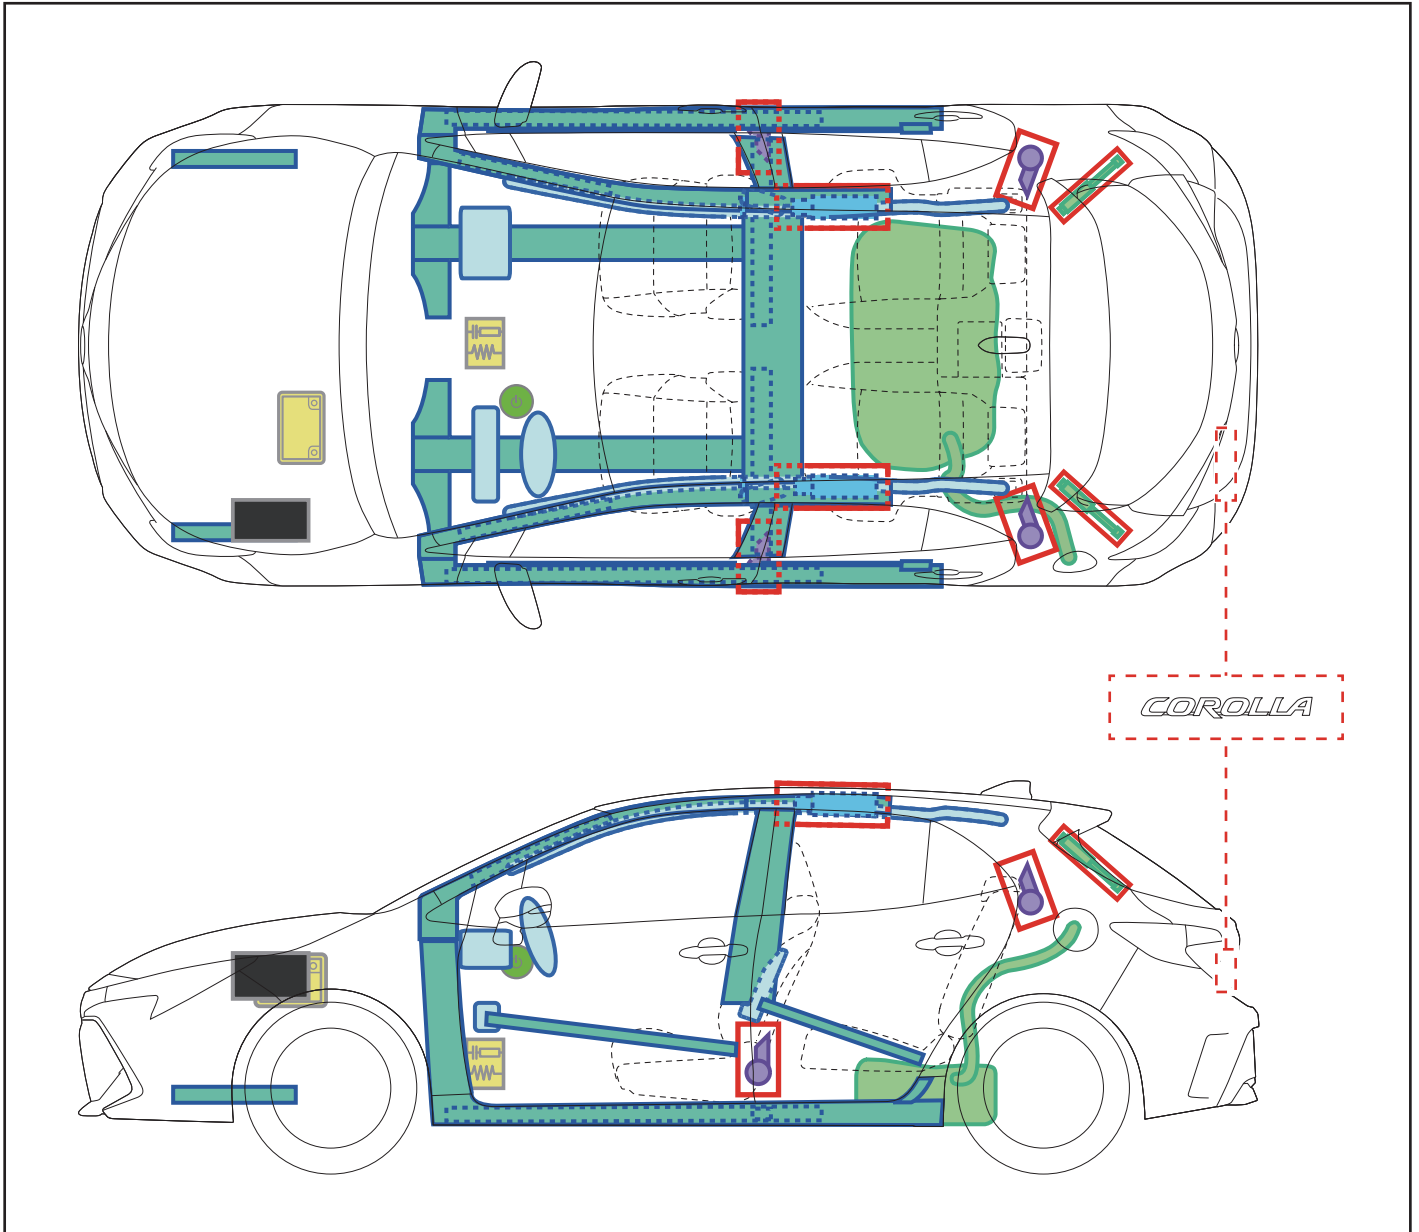

COROLLA

Fließheck
ZE1HE (EU,M)
ab 12.2018

	Zündschalter		Sicherungskasten		12V Batterie
	Airbag		Gasgenerator		Kraftstofftank
	Gasdruckdämpfer		Gurtstraffer		Karosserieverstärkung
	Steuergerät				

Fahreug ausser Betrieb setzen

oder

Zugang 12V-Batterie

Hinweise zum Transport