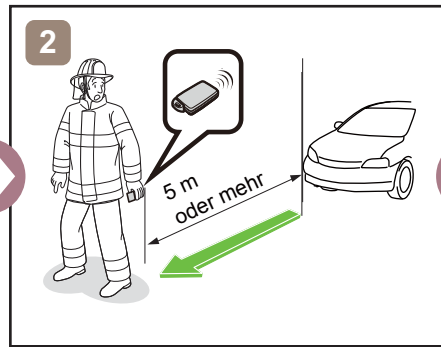

COROLLA

Fließheck
ZE1HE (EU,M)
ab 12.2018

	Zündschalter		Sicherungskasten		12V Batterie
	Airbag		Gasgenerator		Kraftstofftank
	Gasdruckdämpfer		Gurtstraffer		Karosserieverstärkung
	Steuergerät				

Fahreug ausser Betrieb setzen

oder

Zugang 12V-Batterie

Hinweise zum Transport