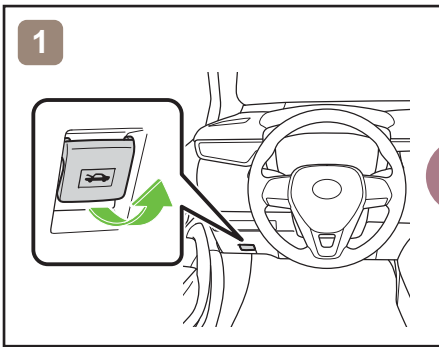

COROLLA

Fließheck
ZE1HE (EU,M)
ab 12.2018

	Zündschalter		Sicherungskasten		12V Batterie
	Airbag		Gasgenerator		Kraftstofftank
	Gasdruckdämpfer		Gurtstraffer		Karosserieverstärkung
	Steuergerät				

Fahreug ausser Betrieb setzen

oder

Zugang 12V-Batterie

Hinweise zum Transport