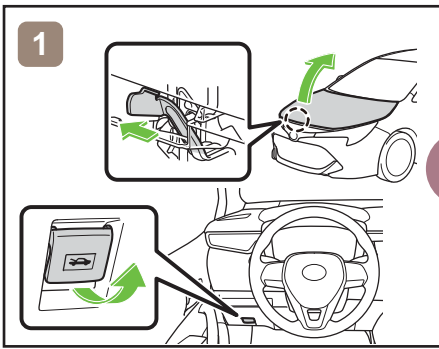

COROLLA

Fließheck
ZE1HE (EU,M)
ab 12.2018

	Zündschalter		Sicherungskasten		12V Batterie
	Airbag		Gasgenerator		Kraftstofftank
	Gasdruckdämpfer		Gurtstraffer		Karosserieverstärkung
	Steuergerät				

Fahreug ausser Betrieb setzen

oder

Zugang 12V-Batterie

Hinweise zum Transport