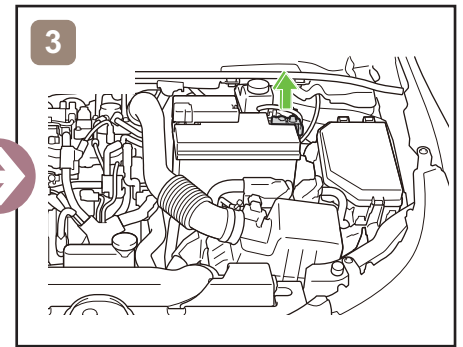

COROLLA

Fließheck
ZE1HE (EU,M)
ab 12.2018

	Zündschalter		Sicherungskasten		12V Batterie
	Airbag		Gasgenerator		Kraftstofftank
	Gasdruckdämpfer		Gurtstraffer		Karosserieverstärkung
	Steuergerät				

Fahreug ausser Betrieb setzen

oder

Zugang 12V-Batterie

Hinweise zum Transport