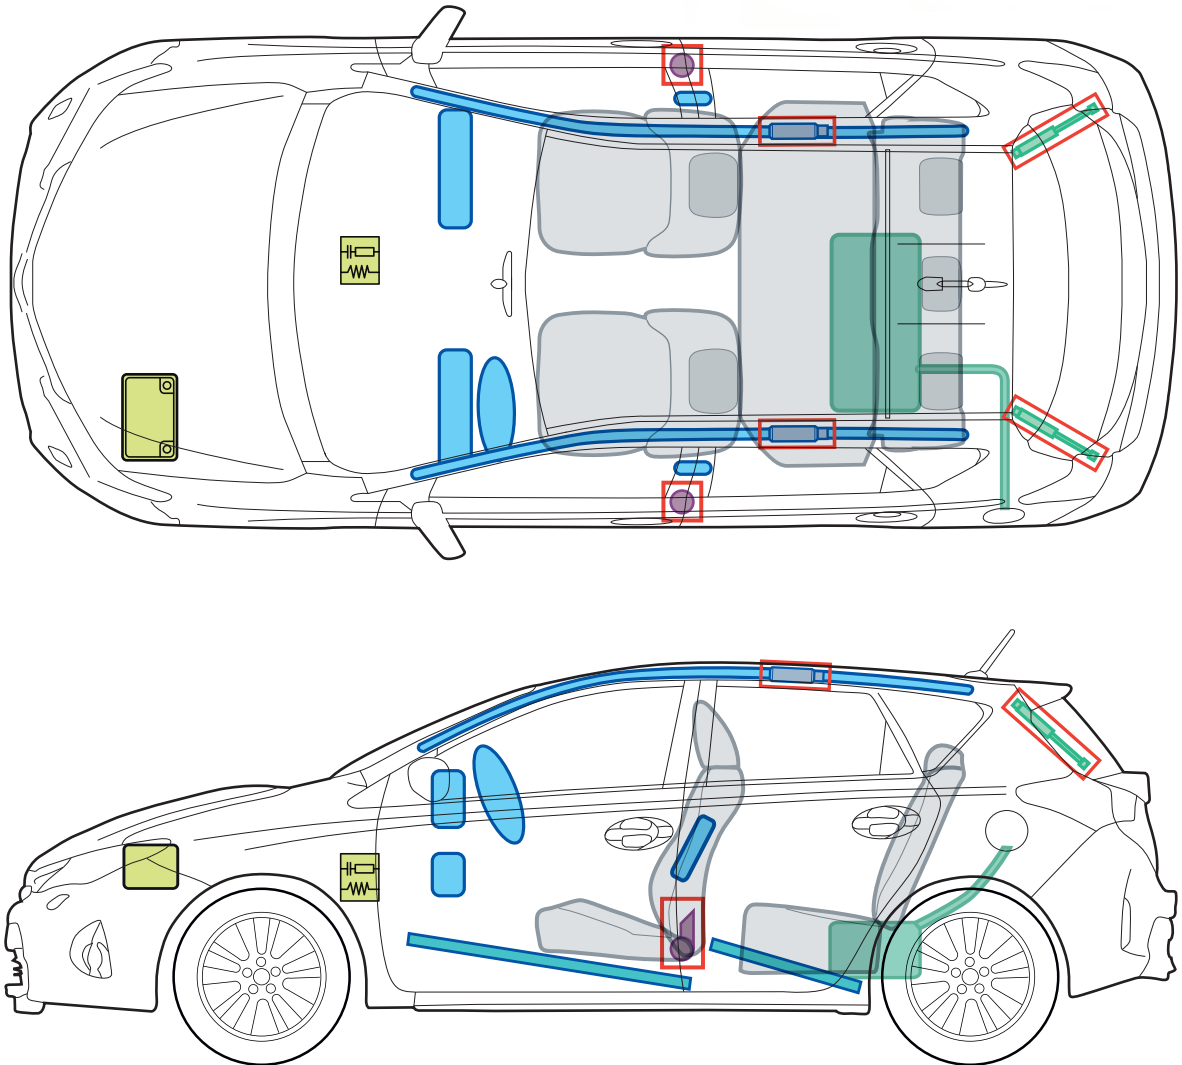

Toyota Auris (E15UT(a) 5-Türer, ab 2013)

Legende

	Airbag		Karosserie- verstärkung		Steuergerät
	Gas- generator		Gasdruck- dämpfer		12 Volt- Batterie
	Gurtstraffer		Kraftstoff- tank		

A

Toyota Auris (E15UT(a) 5-Türer)