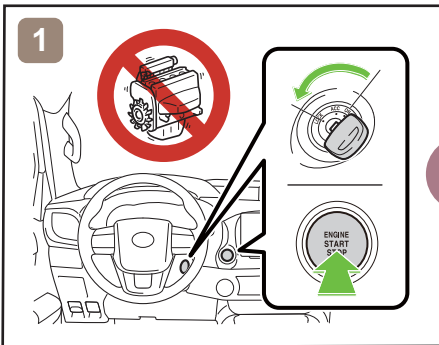

HILUX
 Extra CAB
 AN1P(EU,N)
 06.2015

	Zündschalter		Sicherungskasten		12V Batterie
	Airbag		Gasgenerator		Kraftstofftank
	Gurtstraffer		Karosserieverstärkung		Steuergerät
—	—	—	—	—	—
—	—	—	—	—	—

Fahrzeug ausser Betrieb setzen

oder

Zugang 12V-Batterie

Hinweise zum Transport