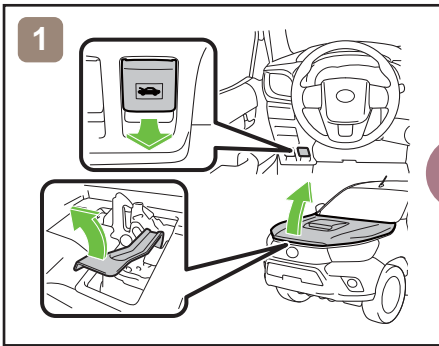

HILUX
 Extra CAB
 AN1P(EU,N)
 06.2015

	Zündschalter		Sicherungskasten		12V Batterie
	Airbag		Gasgenerator		Kraftstofftank
	Gurtstraffer		Karosserieverstärkung		Steuergerät
—	—	—	—	—	—
—	—	—	—	—	—

Fahrzeug ausser Betrieb setzen

oder

Zugang 12V-Batterie

Hinweise zum Transport