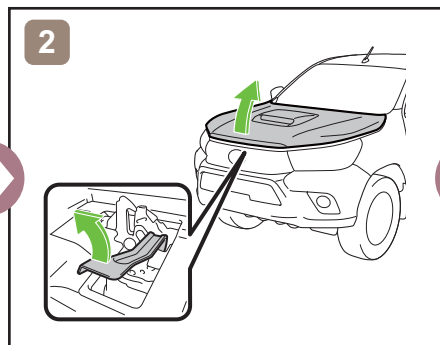

HILUX
 Extra CAB
 AN1P(EU,N)
 06.2015

	Zündschalter		Sicherungskasten		12V Batterie
	Airbag		Gasgenerator		Kraftstofftank
	Gurtstraffer		Karosserieverstärkung		Steuergerät
—	—	—	—	—	—
—	—	—	—	—	—

Fahrzeug ausser Betrieb setzen

oder

Zugang 12V-Batterie

Hinweise zum Transport