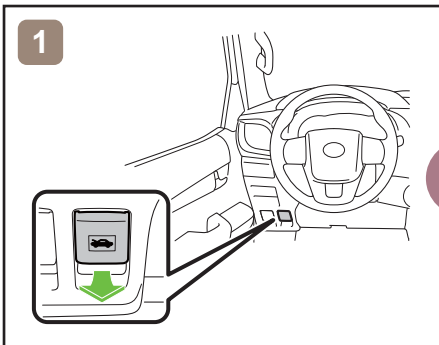

HILUX
 Extra CAB
 AN1P(EU,N)
 06.2015

	Zündschalter		Sicherungskasten		12V Batterie
	Airbag		Gasgenerator		Kraftstofftank
	Gurtstraffer		Karosserieverstärkung		Steuergerät
—	—	—	—	—	—
—	—	—	—	—	—

Fahrzeug ausser Betrieb setzen

oder

Zugang 12V-Batterie

Hinweise zum Transport