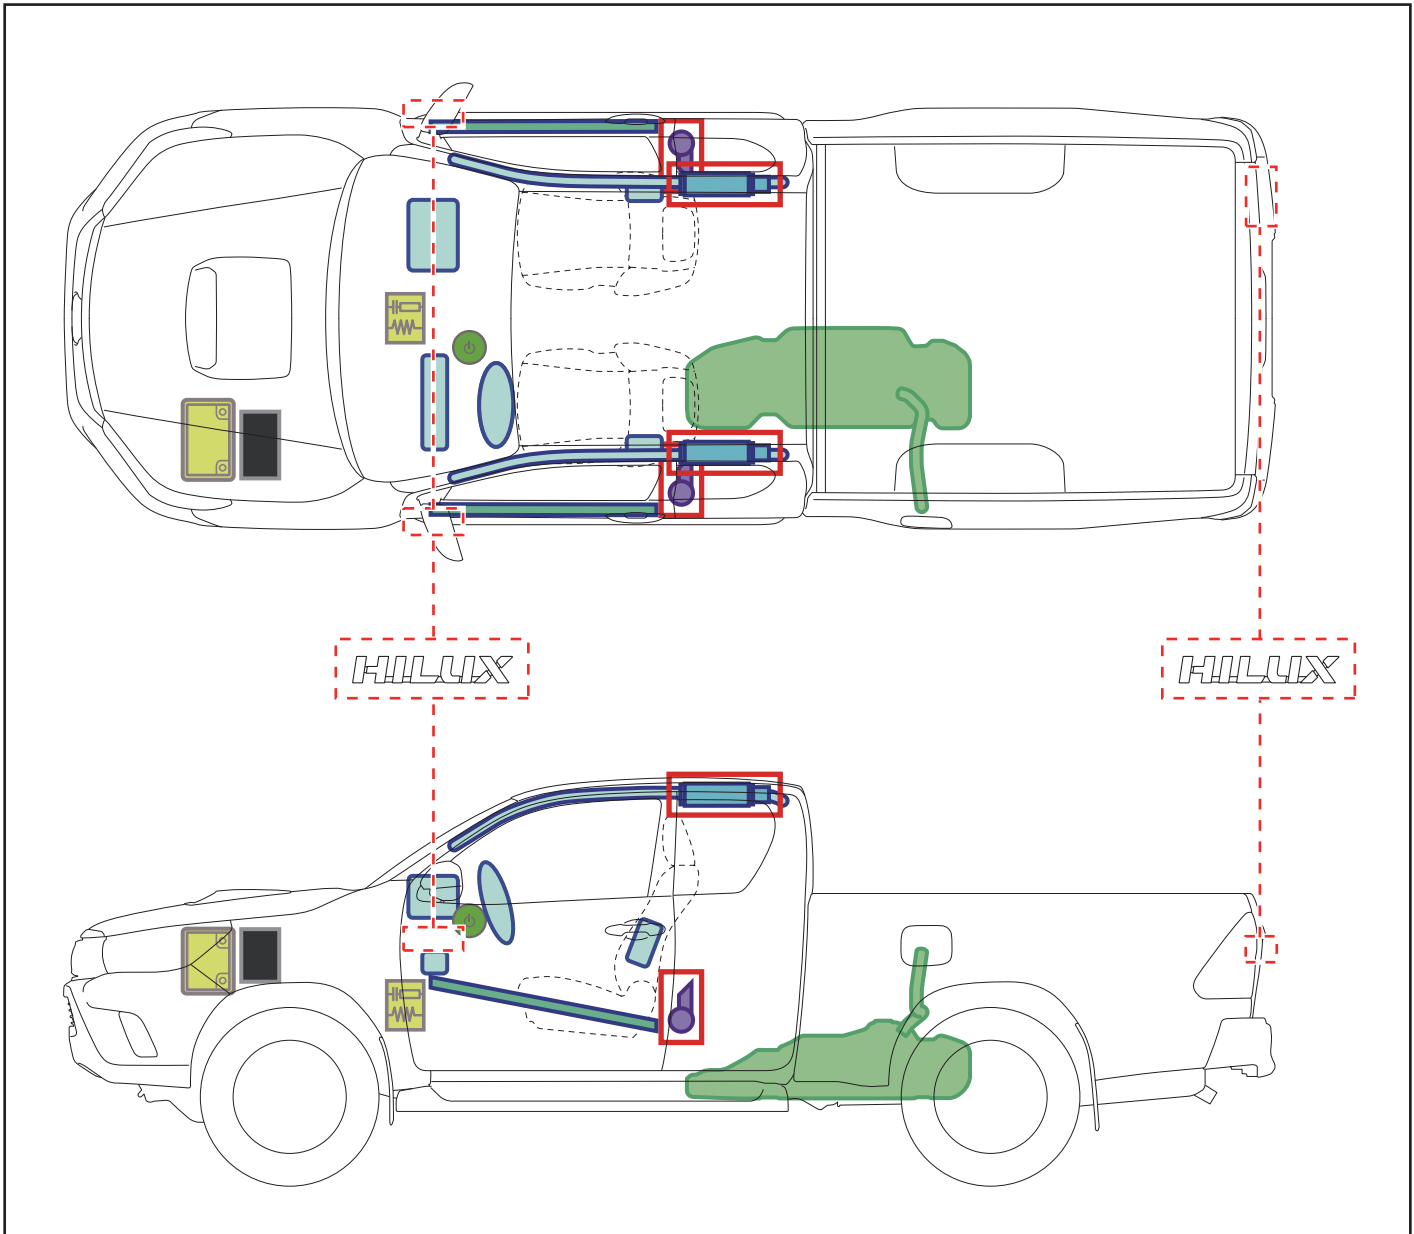

HILUX
 Extra CAB
 AN1P(EU,N)
 06.2015

	Zündschalter		Sicherungskasten		12V Batterie
	Airbag		Gasgenerator		Kraftstofftank
	Gurtstraffer		Karosserieverstärkung		Steuergerät
—	—	—	—	—	—
—	—	—	—	—	—

Fahrzeug ausser Betrieb setzen

oder

Zugang 12V-Batterie

Hinweise zum Transport