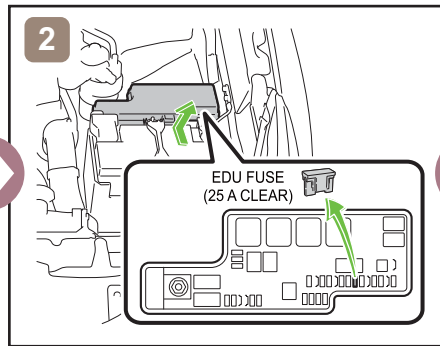

HILUX
 Extra CAB
 AN1P(EU,N)
 06.2015

	Zündschalter		Sicherungskasten		12V Batterie
	Airbag		Gasgenerator		Kraftstofftank
	Gurtstraffer		Karosserieverstärkung		Steuergerät
—	—	—	—	—	—
—	—	—	—	—	—

Fahrzeug ausser Betrieb setzen

oder

Zugang 12V-Batterie

Hinweise zum Transport